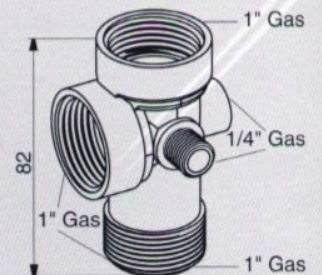

### RC3

Filettature	Lunghezza	Peso
Threads	Length	Weight
Filetages	Longueur	Poids
1" M x 1" F x 1" F	mm 71,5	gr 200

### RCC

Filettature	Lunghezza	Peso
Threads	Length	Weight
Filetages	Longueur	Poids
1" M x 1" F x 1" F x 1/4" M x 1/4" F	mm 71,5	gr 194

### RCL

Filettature	Lunghezza	Peso
Threads	Length	Weight
Filetages	Longueur	Poids
1" M x 1" F x 1" F x 1/4" M x 1/4" F	mm 82	gr 208

### RCLL

Filettature	Lunghezza	Peso
Threads	Length	Weight
Filetages	Longueur	Poids
1" M x 1" F x 1" F x 1/4" M x 1/4" F	mm 91	gr 238