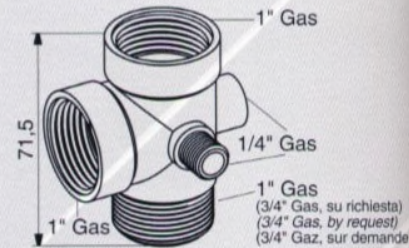

### RCM/F

Filettature	Lunghezza	Peso
Threads	Length	Weight
Filetages	Longueur	Poids
1" M x 1" F	M mm 72 / F mm 57	gr 266

### RC3

Filettature	Lunghezza	Peso
Threads	Length	Weight
Filetages	Longueur	Poids
1" M x 1" F x 1" F	mm 71,5	gr 200

### RCC

Filettature	Lunghezza	Peso
Threads	Length	Weight
Filetages	Longueur	Poids
1" M x 1" F x 1" F x 1/4" M x 1/4" F	mm 71,5	gr 194

### RCL

Filettature	Lunghezza	Peso
Threads	Length	Weight
Filetages	Longueur	Poids
1" M x 1" F x 1" F x 1/4" M x 1/4" F	mm 82	gr 208