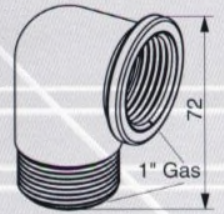

### RCM/F

Filettature	Lunghezza	Peso
Threads	Length	Weight
Filetages	Longueur	Poids
1" M x 1" F	M mm 72 / F mm 57	gr 266

### RC3

Filettature	Lunghezza	Peso
Threads	Length	Weight
Filetages	Longueur	Poids
1" M x 1" F x 1" F	mm 71,5	gr 200

### RCC

Filettature	Lunghezza	Peso
Threads	Length	Weight
Filetages	Longueur	Poids
1" M x 1" F x 1" F x 1/4" M x 1/4" F	mm 71,5	gr 194

### RCL

Filettature	Lunghezza	Peso
Threads	Length	Weight
Filetages	Longueur	Poids
1" M x 1" F x 1" F x 1/4" M x 1/4" F	mm 82	gr 208